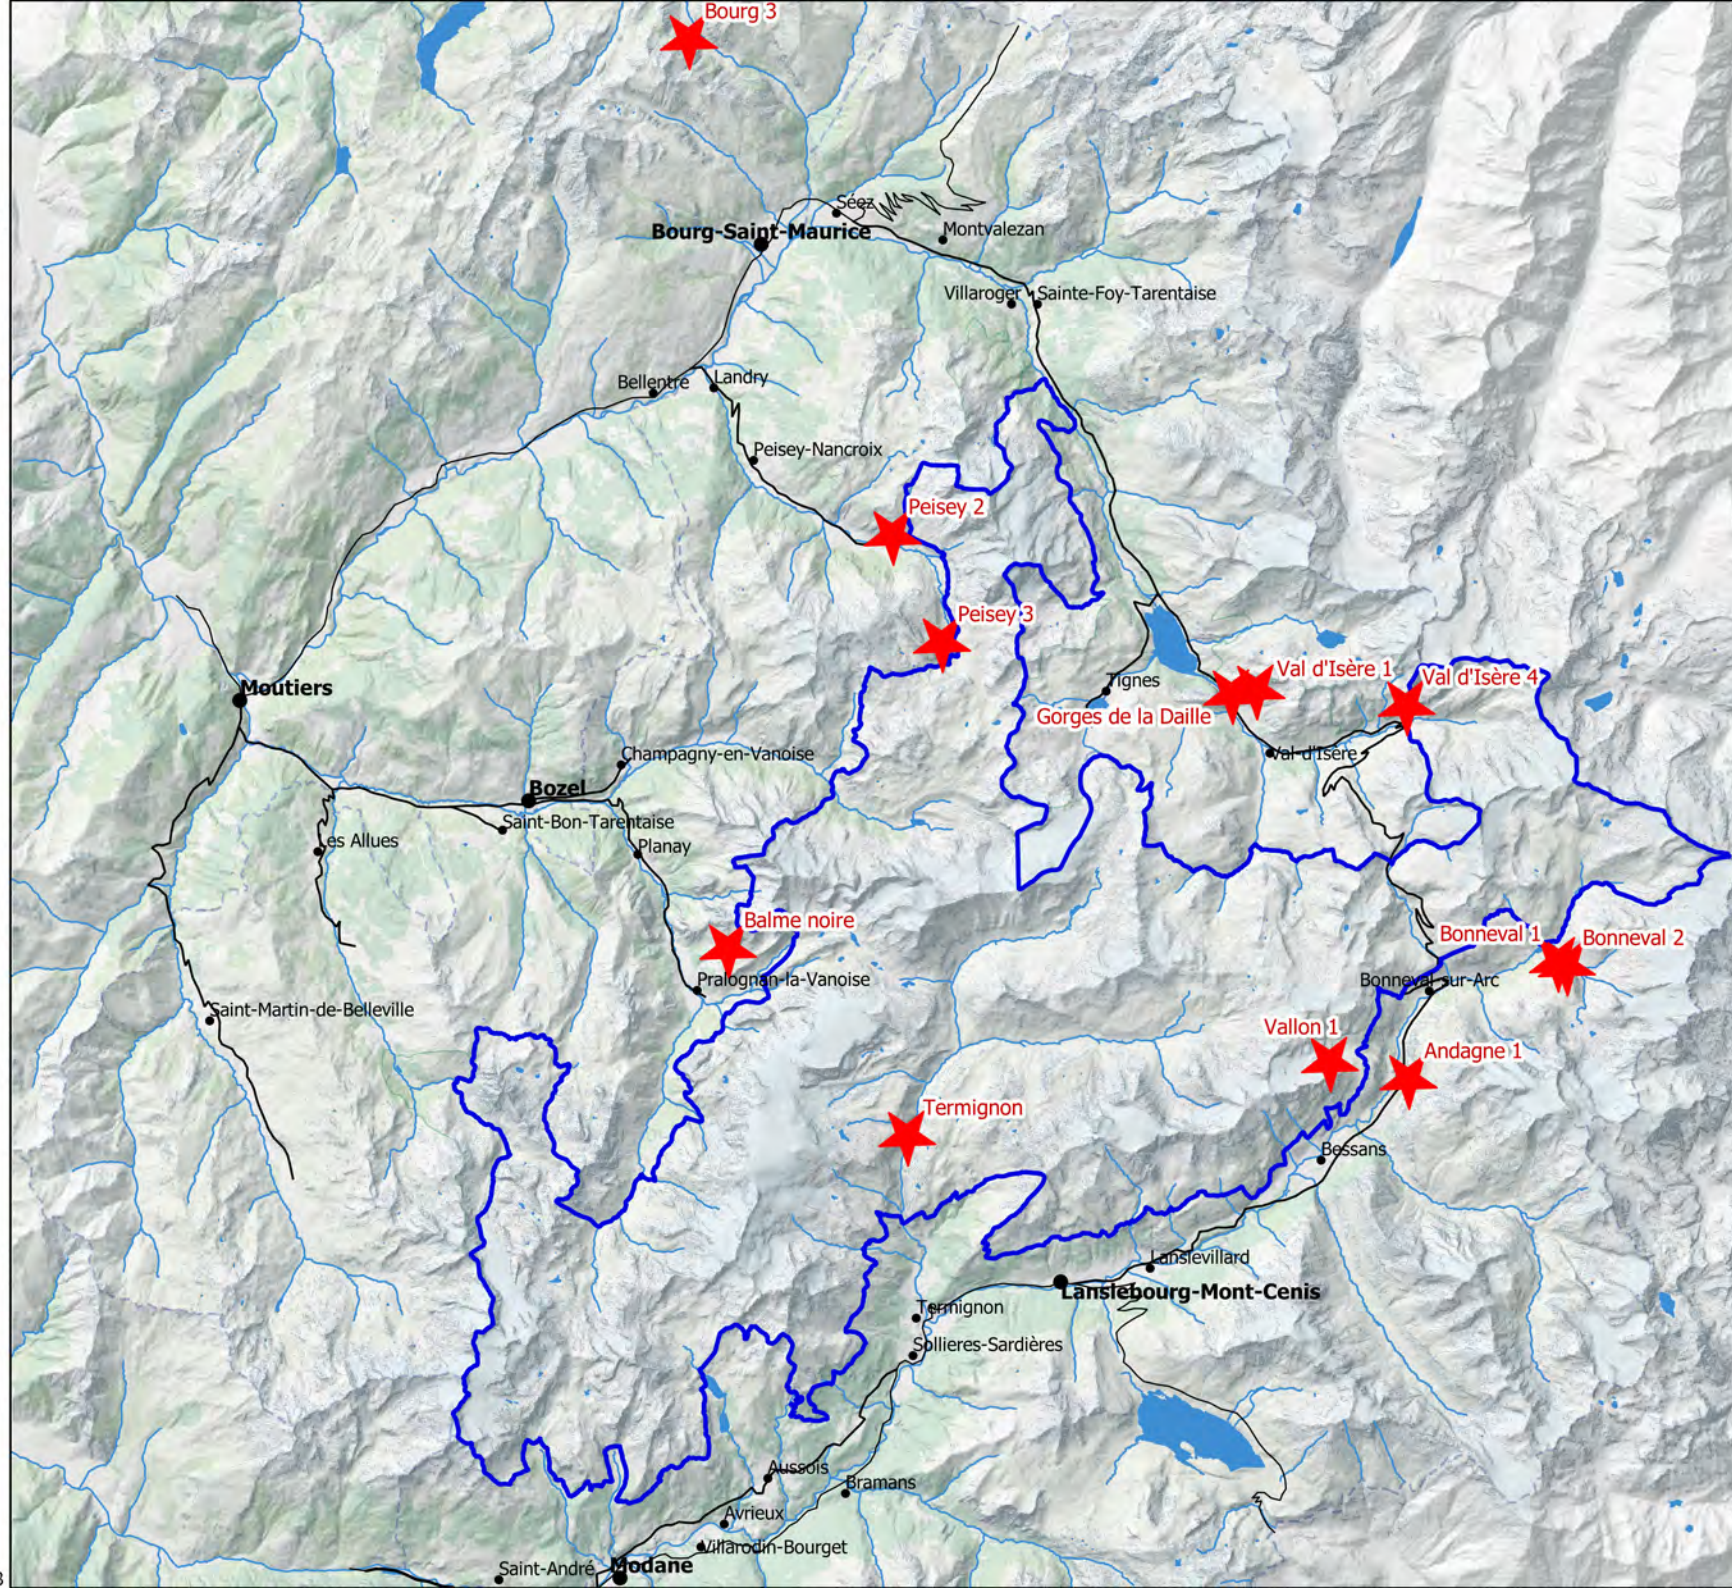

Zones de Sensibilité Maximale pour le Gypaète barbu en Vanoise

-  ZSM
-  Limites du coeur

0 5 10 km