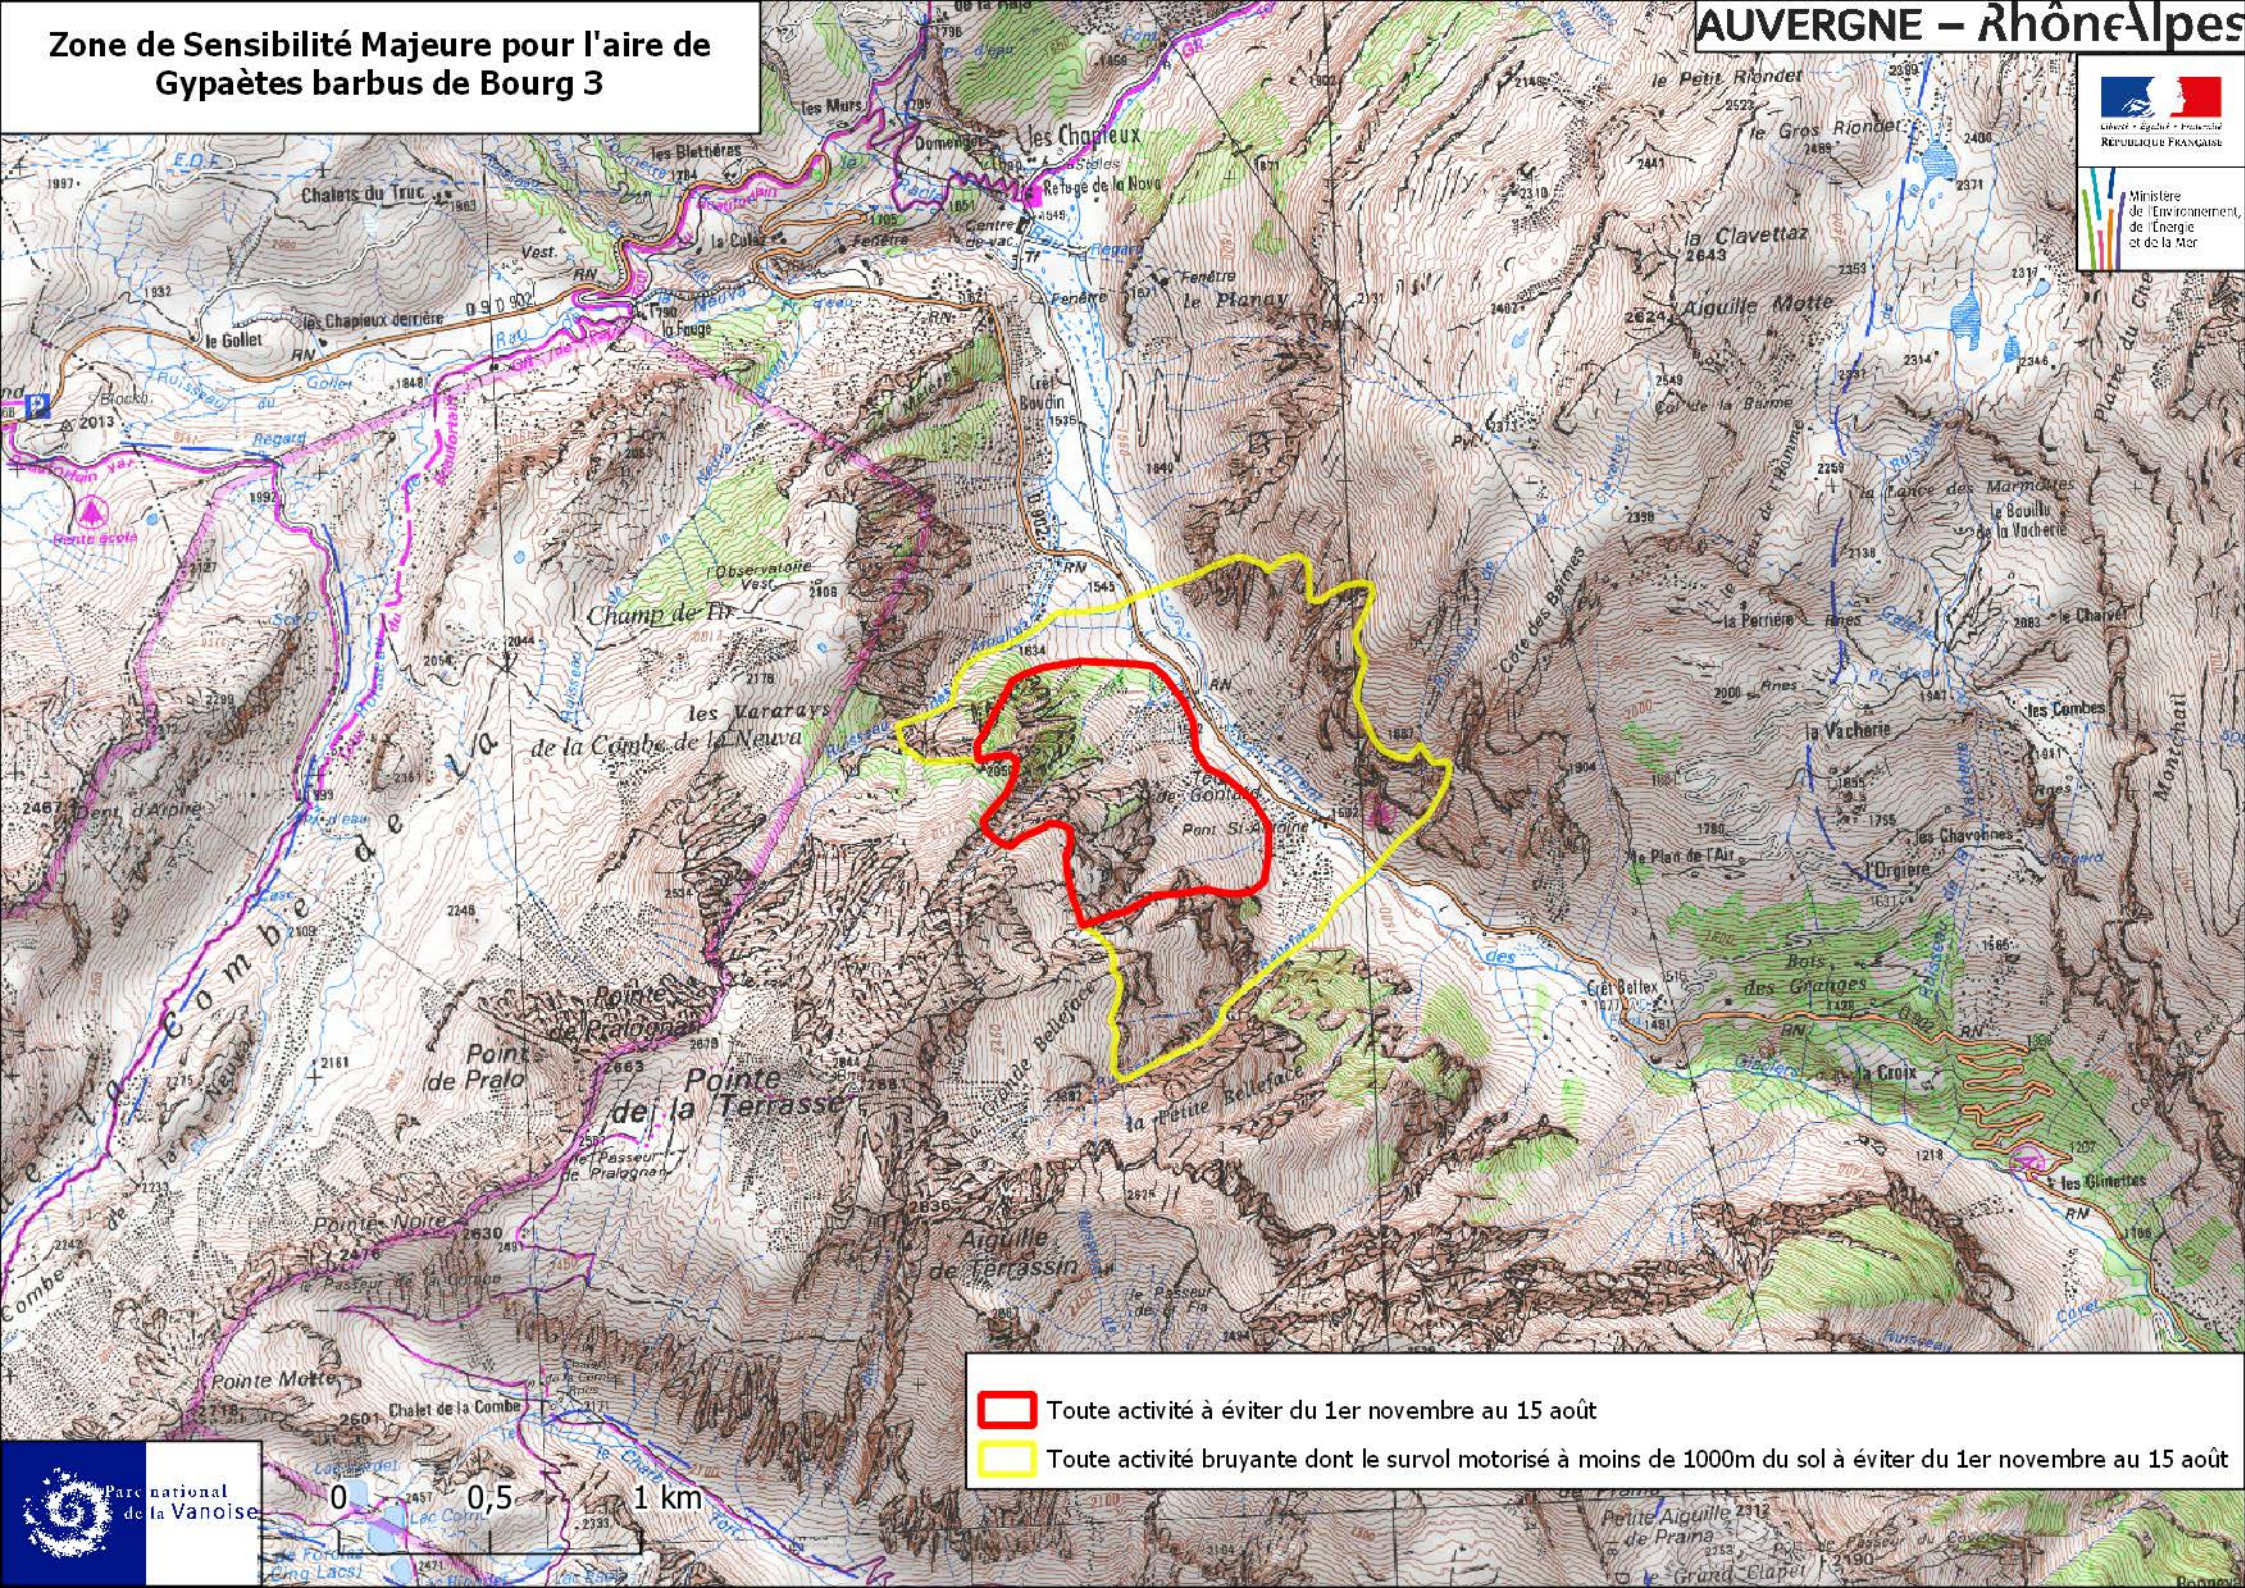

Zone de Sensibilité Majeure pour l'aire de Gypaètes barbus de Bourg 3

-  Toute activité à éviter du 1er novembre au 15 août
-  Toute activité bruyante dont le survol motorisé à moins de 1000m du sol à éviter du 1er novembre au 15 août