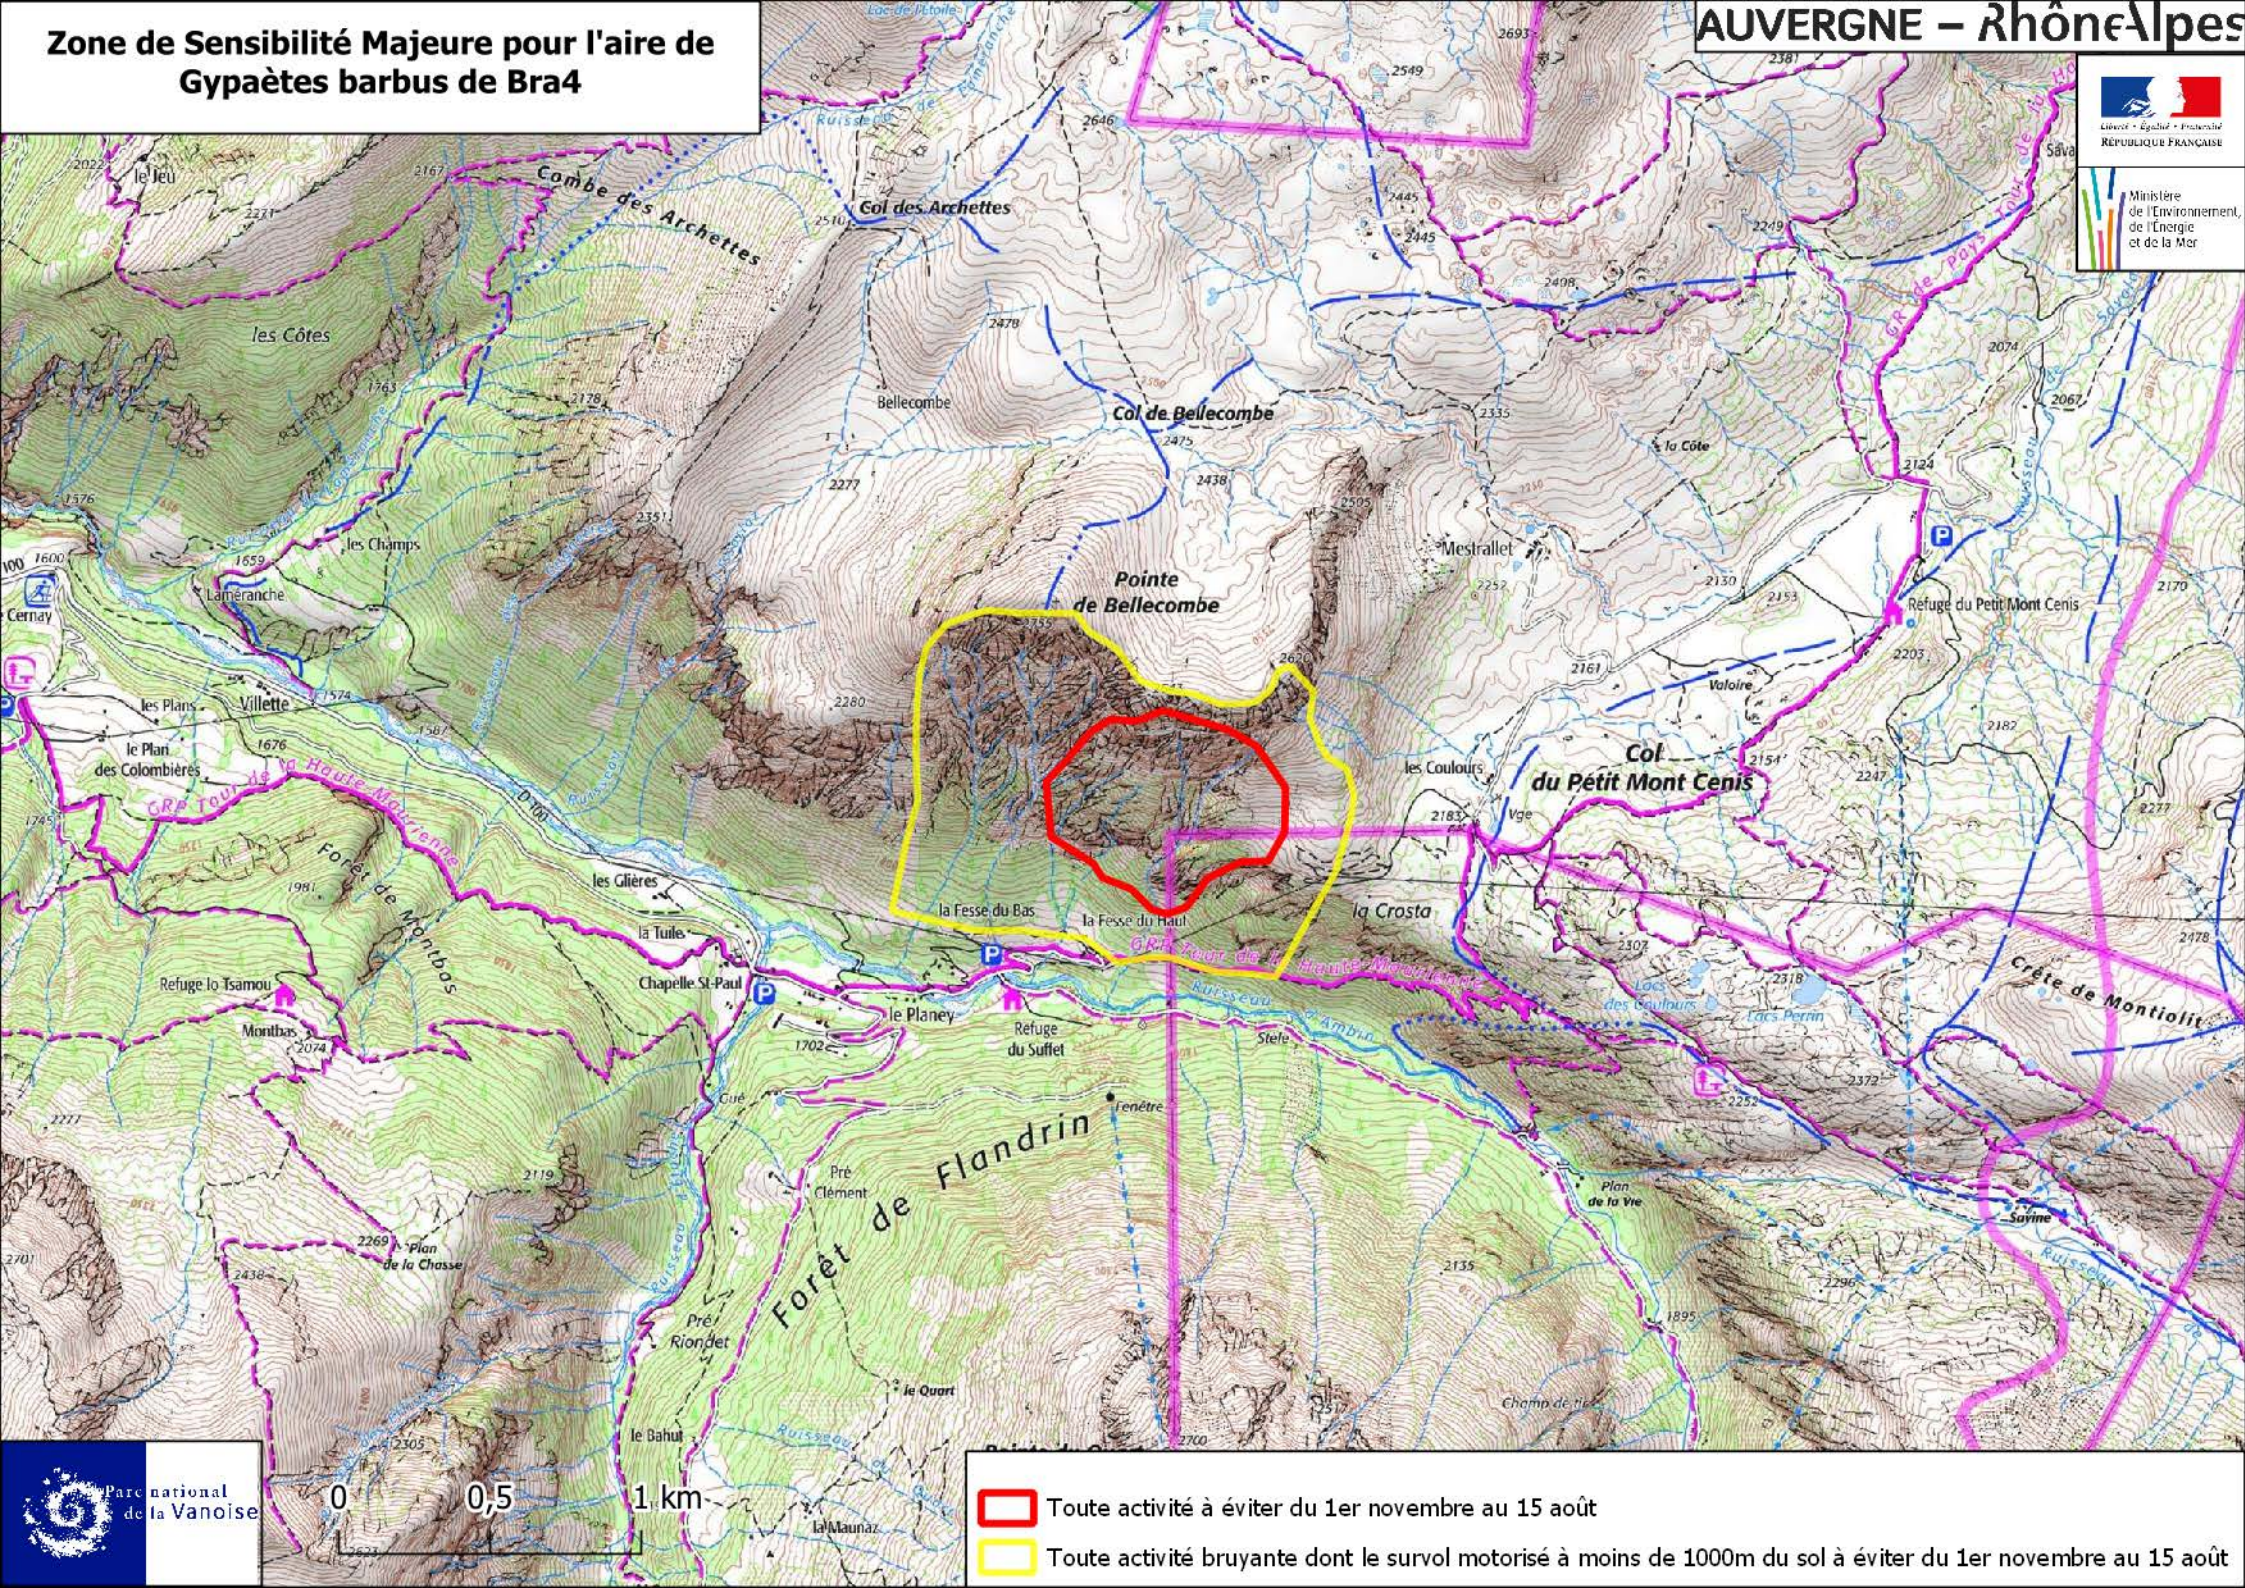

Zone de Sensibilité Majeure pour l'aire de Gypaètes barbus de Bra4

-  Toute activité à éviter du 1er novembre au 15 août
-  Toute activité bruyante dont le survol motorisé à moins de 1000m du sol à éviter du 1er novembre au 15 août