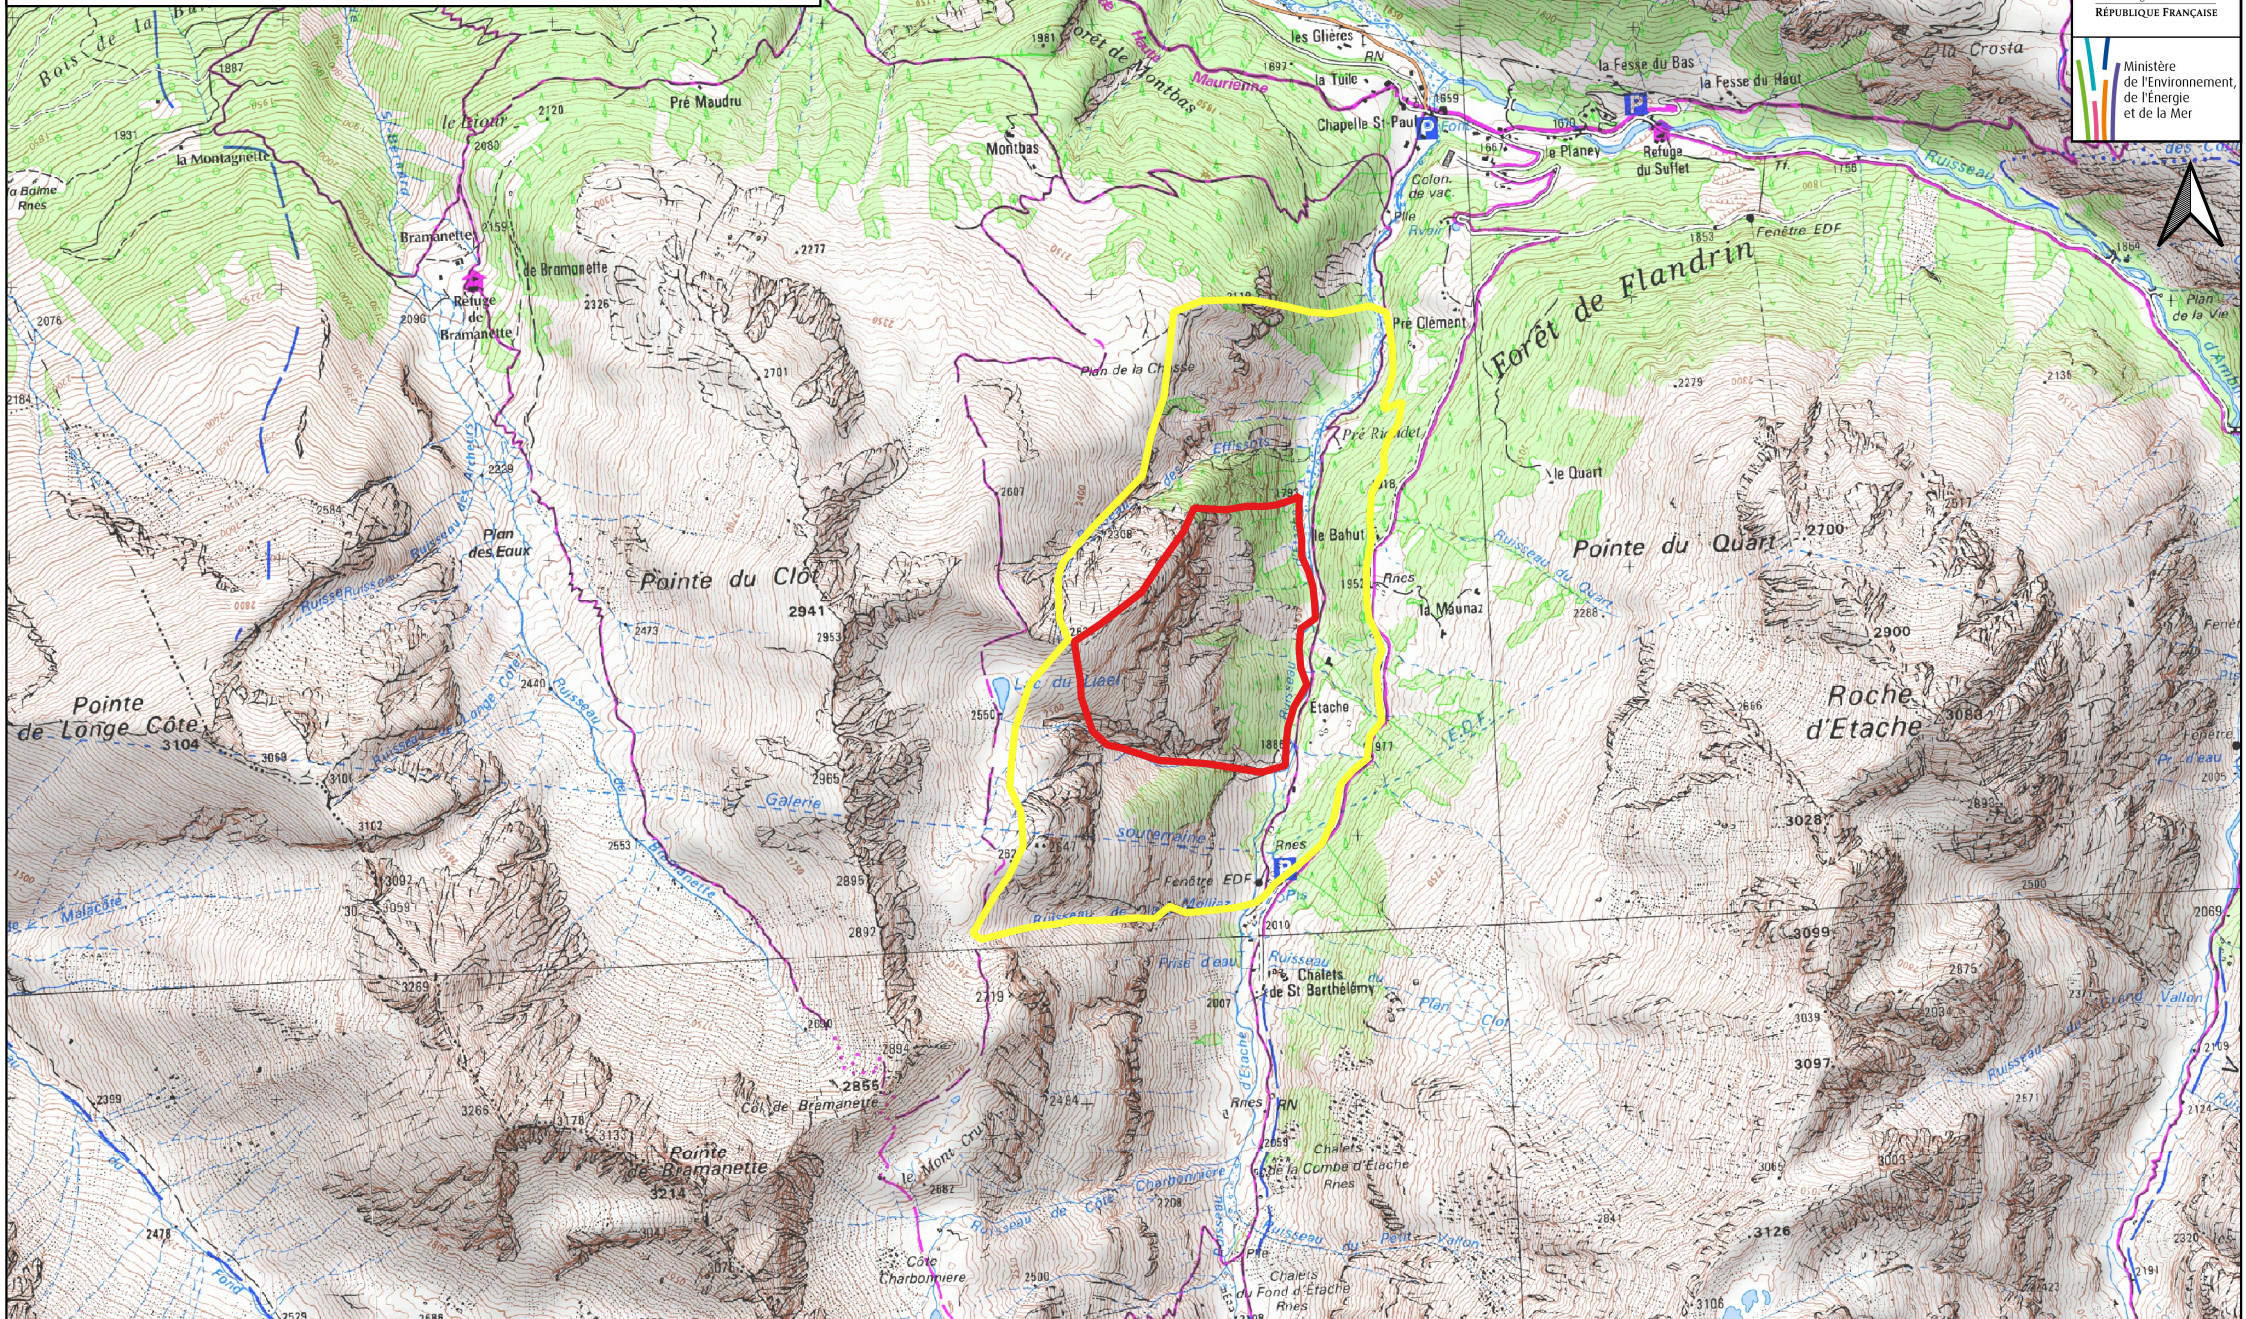

Zone de Sensibilité Majeure pour l'aire de Gypaètes barbus de Bramans

Ministère
de l'Environnement,
de l'Énergie
et de la Mer

- Toute activité à éviter du 1er novembre au 15 août
- Toute activité bruyante dont le survol motorisé à moins de 1000m du sol à éviter du 1er novembre au 15 août